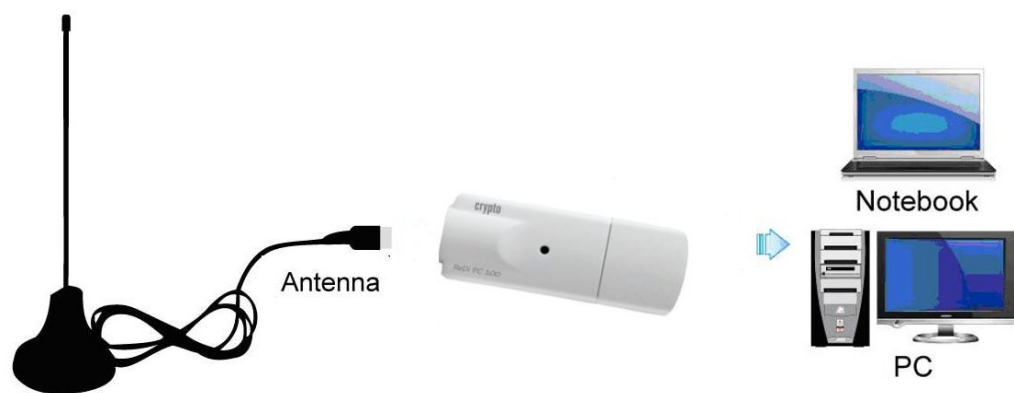

ReDi PC 100

Digital USB TV

- Ψηφιακή TV / DVB-T
- Δέκτης MPEG-4
- Μικρό μέγεθος

Το **ReDi PC 100** είναι μια μικρή και κομψή ψηφιακή συσκευή που σας δίνει την δυνατότητα να παρακολουθείτε και να εγγράφετε επίγεια ψηφιακά τηλεοπτικά προγράμματα στον υπολογιστή σας. Με τον δέκτη ψηφιακού σήματος σε μορφή MPEG-4, το **ReDi PC 100** σας δίνει τη δυνατότητα παρακολούθησης τηλεοπτικού σήματος σε εξαιρετική ποιότητα ήχου και εικόνας.

Τηλεόραση

Παρακολουθήστε Ψηφιακή MPEG-4 TV από τον υπολογιστή σας. Απολαύστε τηλεοπτικά προγράμματα και προγραμματίστε τις εγγραφές των αγαπημένων σας σειρών στον σκληρό δίσκο του υπολογιστή σας, ώστε να τα παρακολουθήσετε αργότερα.

Time Shift

Με την λειτουργία Time Shift έχετε την δυνατότητα να κάνετε pause/fast forward/fast rewind σε ένα ζωντανό πρόγραμμα την στιγμή που το παρακολουθείτε. Έτσι θα έχετε την ελευθερία

Περιεχόμενα Συσκευασίας