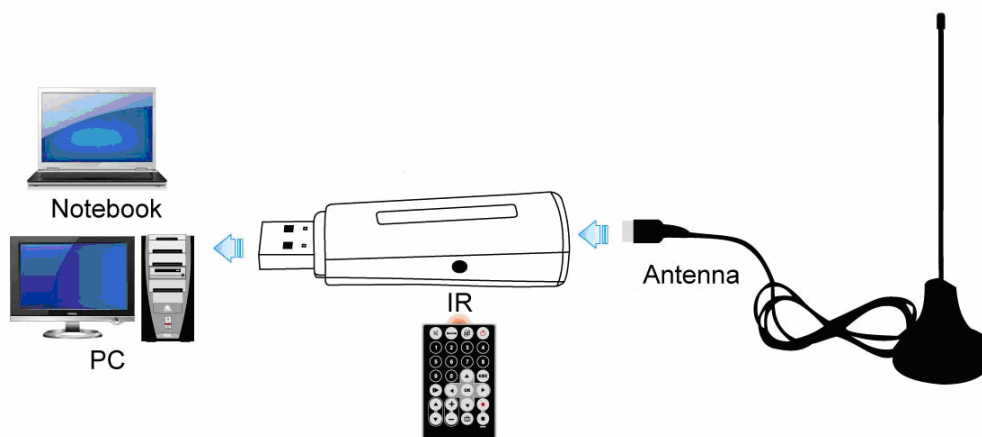

ReDi PC 200

Digital USB TV/ FM

- Ψηφιακή TV / DVB-T
- Δέκτης MPEG-4
- Αναλογικό FM ράδιο
- Κομψός σχεδιασμός
- Τηλεχειριστήριο

Το **ReDi PC 200** είναι μια μικρή και κομψή ψηφιακή συσκευή που σας δίνει την δυνατότητα να παρακολουθείτε και να εγγράφετε επίγεια ψηφιακά τηλεοπτικά προγράμματα στον υπολογιστή σας. Με τον δέκτη ψηφιακού σήματος σε μορφή MPEG-4, το **ReDi PC 200** σας δίνει τη δυνατότητα παρακολούθησης τηλεοπτικού σήματος σε εξαιρετική ποιότητα ήχου και εικόνας. Με την χρήση της θύρας USB η εγκατάσταση της συσκευής απλοποιείται.

Φωτογραφίες

Αναπαράγετε ψηφιακές φωτογραφίες (π.χ. BMP, JPEG), ξεχωριστά ή σαν slide show.

Electronic Program Guide (EPG)

Χρησιμοποιήστε το **EPG** για να δείτε την λίστα των διαθέσιμων προγραμμάτων ανά κανάλι και ώρα μαζί με πληροφορίες του προγράμματος (όταν προσφέρεται από τον πάροχο)

Τηλεχειριστήριο & Φορητή κεραία

Χρησιμοποιήστε το τηλεχειριστήριο και απολαύστε το **ReDi PC 200** από οπουδήποτε μέσα στο δωμάτιο σας. Επίσης με την φορητή κεραία στον φορητό σας υπολογιστή θα μπορείτε να χρησιμοποιείτε το ReDi PC 200 όπου και αν πηγαίνετε.