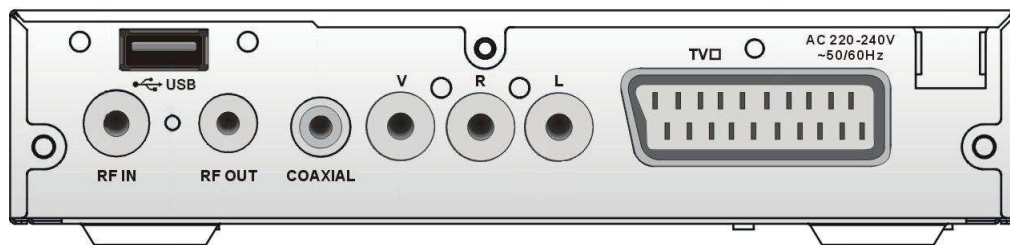

Mp3/Photo

Ακούστε την αγαπημένη σας μουσική και δείτε αγαπημένες σας φωτογραφίες που έχετε αποθηκεύσει σε ένα USB Stick ή σκληρό δίσκο.

PVR

Εγγράψτε τα αγαπημένα σας τηλεοπτικά προγράμματα σε έναν εξωτερικό σκληρό δίσκο ενώ τα παρακολουθείτε, η προγραμματίστε την συσκευή να κάνει την εγγραφή όταν λείπετε ώστε να τα παρακολουθήσετε αργότερα. Μπορείτε να κάνετε εγγραφή ενός καναλιού ενώ παρακολουθείτε οποιοδήποτε άλλο κανάλι, από την τετράδα των ψηφιακών καναλιών που ανήκουν στην ίδια συχνότητα εκπομπής.

Εξωτερική αποθήκευση

Συνδέστε ένα εξωτερικό USB stick ή σκληρό δίσκο. Υποστηρίζονται εξωτερικοί σκληροί δίσκοι έως 2TB σε Format FAT32 ή NTFS.

Τεχνικά Χαρακτηριστικά

Ισχύς	AC 100V / 240V 50-60Hz	
Κατανάλωση	< 10 W	
Αποκωδικοποίηση Video	MPEG-1 / MPEG-2 MP ML / MPEG-4 AVC / H.264 HP L3	
Αποκωδικοποίηση Ήχου	MPEG-1 Layer 1,2 PCM / AC3 / HE-AAC V1.0	
Αναλογία εξόδου Video	4:3 / 16:9 / auto	
Ανάλυση Video	480i, 576i	
Recording Format	Video: pvr, mpg	
Media Player Format	Audio: mp3 Image: jpg, bmp	
Μενού	Multi Language (Υποστηρίζει Ελληνικό μενού)	
Teletext	Ελληνικά	
Tuner		
	RF Input Connector	IEC FEMALE
	Loop Through	IEC Male
	Εύρος Συχνοτήτων	174~230MHz, 470~862MHz
	Διαμόρφωση	QPSK/16QAM/64QAM
	Band Width	7MHz, 8MHz
Έξοδοι		
	CVBS Video Output	3xRCA (Yellow/White/Red)
	L/R Audio Output	2x RCA (White/Red)
	TV SCART	1 x SCART
	Digital Audio	Coaxial Output
	USB 2.0	USB 2.0 Host Interface
Διαστάσεις	W x D x H 180 x 118 x 38 mm	
Βάρος	473 gr	